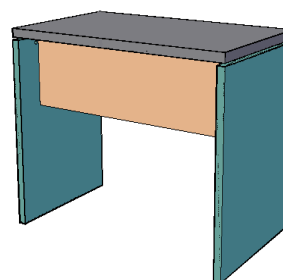

SCRIVANIA COMPLETA DA 80

colori	cod	prezzo €
grigio antrac.	MUE620MGA	166,00
metalizzato	MUE620MMT	186,00
faggio	MUE620MFG	172,00
noce	MUE620MNC	172,00
grigio perla	MUE620MGP	172,00

Dimensioni L=cm 80 P=cm 80 H=cm 73

SCRIVANIA COMPLETA DA 100

colori	cod	prezzo €
grigio antrac.	MUE630MGA	179,00
metalizzato	MUE630MMT	200,00
faggio	MUE630MFG	186,00
noce	MUE630MNC	186,00
grigio perla	MUE630MGP	186,00