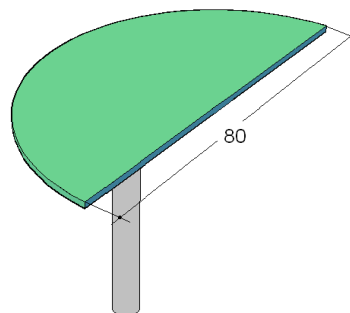

Dimensioni L=cm 168,5 P=cm 84,5 SP=cm 3

RACCORDO SCRIVANIA SEMI-CERCHIO COMPLETO DI GAMBA

colori	cod	prezzo €
grigio antrac.	MUE473MGA	130,00
metalizzato	MUE473MMT	145,00
faggio	MUE473MFG	130,00
noce	MUE473MNC	130,00
grigio perla	MUE473MGP	130,00

Dimensioni L=cm 128,5 P=cm 64,5 SP=cm 3

PIANO SCRIVANIA SEMI-CERCHIO COMPLETO DI GAMBA

colori	cod	prezzo €
grigio antrac.	MUE474MGA	125,00
metalizzato	MUE474MMT	140,00
faggio	MUE474MFG	125,00
noce	MUE474MNC	125,00
grigio perla	MUE474MGP	125,00