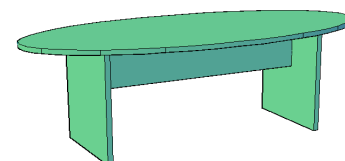

TAVOLO RIUNIONE ELLITTICO

lunghezza	cod	strutt: MGA	strutt: MMT	strutt: TINTA	solo struttura
		top: MGP MFG	top: MGP MFG	top: MGP MFG	MGA MMT MGP
		MNC MMT	MNC	MNC MMT	MFG MNC
220	MUENDE139	556,00	556,00	556,00	205,00