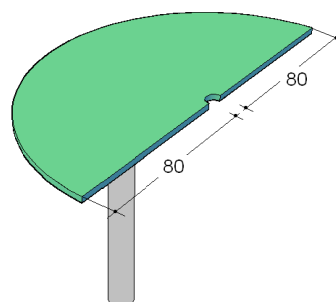

Dimensioni L=cm 168,5 P=cm 84,5 SP=cm 3

RACCORDO SCRIVANIA SEMI-CERCHIO COMPLETO DI GAMBA

colori	cod	prezzo €
grigio antrac.	MUE473MGA	130,00
metalizzato	MUE473MMT	145,00
faggio	MUE473MFG	130,00
noce	MUE473MNC	130,00
grigio perla	MUE473MGP	130,00