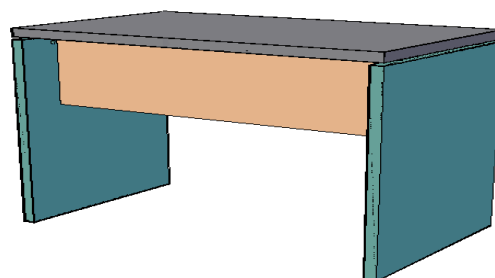

SCRIVANIA COMPLETA DA 160

colori	cod	prezzo €
grigio antrac.	MUE660MGA	218,00
metalizzato	MUE660MMT	245,00
faggio	MUE660MFG	227,00
noce	MUE660MNC	227,00
grigio perla	MUE660MGP	227,00

Dimensioni L=cm 160 P=cm 80 H=cm 73