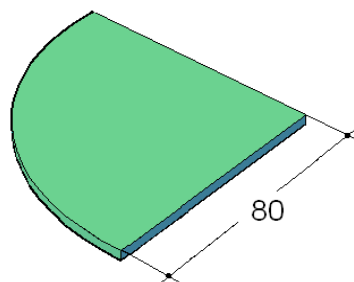

Dimensioni L=cm 128,5 P=cm 64,5 SP=cm 3

PIANO SCRIVANIA SEMI-CERCHIO COMPLETO DI GAMBA

colori	cod	prezzo €
grigio antrac.	MUE474MGA	125,00
metalizzato	MUE474MMT	140,00
faggio	MUE474MFG	125,00
noce	MUE474MNC	125,00
grigio perla	MUE474MGP	125,00

Dimensioni L=cm 80 P=cm 80 SP=cm 3

PIANO ANGOLO SCRIVANIA

colori	cod	prezzo €
grigio antrac.	MUE471MGA	100,00
metalizzato	MUE471MMT	115,00
faggio	MUE471MFG	100,00
noce	MUE471MNC	100,00
grigio perla	MUE471MGP	100,00