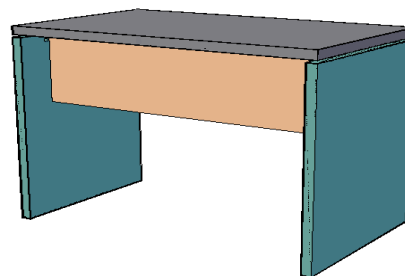

Dimensioni L=cm 120 P=cm 80 H=cm 73

SCRIVANIA COMPLETA DA 140

colori	cod	prezzo €
grigio antrac.	MUE650MGA	205,00
metalizzato	MUE650MMT	230,00
faggio	MUE650MFG	213,00
noce	MUE650MNC	213,00
grigio perla	MUE650MGP	213,00