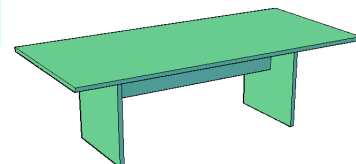

TAVOLO RIUNIONE RETTANGOLARE

lunghezza	cod	strutt: MGA	strutt: MMT	strutt: TINTA	solo struttura
		top: MGP MFG	top: MGP MFG	top: MGP MFG	MGA MMT MGP
		MNC MMT	MNC	MNC MMT	MFG MNC
220	MUENDE131	461,00	461,00	461,00	205,00
240	MUENDE132	495,00	495,00	495,00	211,00
260	MUENDE133	519,00	519,00	519,00	216,00