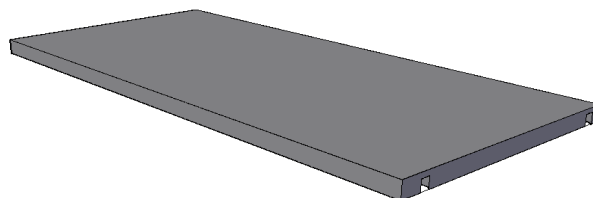

Dimensioni L=cm 40 H=cm 130 SP=cm 1,8

FIANCO MOBILE DA 210

colori	cod	prezzo €
grigio antrac.	MUE240MGA	34,00
metalizzato	MUE240MMT	37,00

Dimensioni L=cm 40 H=cm 210 SP=cm 1,8

BASAMENTO MOBILE DA 90

colori	cod	prezzo €
grigio antrac.	MUE250MGA	17,00
metalizzato	MUE250MMT	18,00

Dimensioni L=cm 90 P=cm 40 SP=cm 1,8

BASAMENTO MOBILE DA 45

colori	cod	prezzo €
grigio antrac.	MUE260MGA	10,00
metalizzato	MUE260MMT	11,00

Dimensioni L=cm 45 P=cm 40 SP=cm 1,8

CASSETTIERA

colori	cod	prezzo €
metalizzato	MUE270MMT	180
antracite	MUE270MGA	175
noce	MUE270MNC	176
grigio perla	MUE270MGP	176
faggio	MUE270MFG	176

Dimensioni L=cm 42 H=cm 53 P=cm 53

RIPIANO FISSO MOBILE DA 90

colori	cod	prezzo €
grigio antrac.	MUE280MGA	20,50
metalizzato	MUE280MMT	22,00

Dimensioni L=cm 86,4 P=cm 38 SP=cm 2,5

RIPIANO FISSO MOBILE DA 45