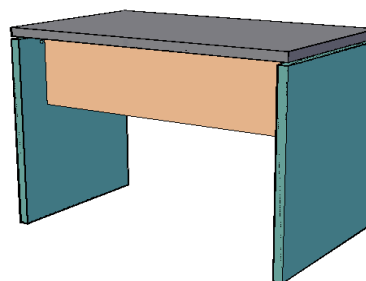

Dimensioni L=cm 100 P=cm 80 H=cm 73

SCRIVANIA COMPLETA DA 120

colori	cod	prezzo €
grigio antrac.	MUE640MGA	192,00
metalizzato	MUE640MMT	215,00
faggio	MUE640MFG	200,00
noce	MUE640MNC	200,00
grigio perla	MUE640MGP	200,00