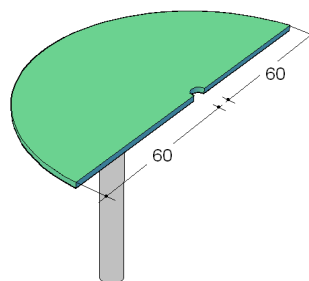

Dimensioni L=cm 128,5 P=cm 64,5 SP=cm 3

PIANO SCRIVANIA SEMI-CERCHIO COMPLETO DI GAMBA

colori	cod	prezzo €
grigio antrac.	MUE474MGA	125,00
metalizzato	MUE474MMT	140,00
faggio	MUE474MFG	125,00
noce	MUE474MNC	125,00
grigio perla	MUE474MGP	125,00