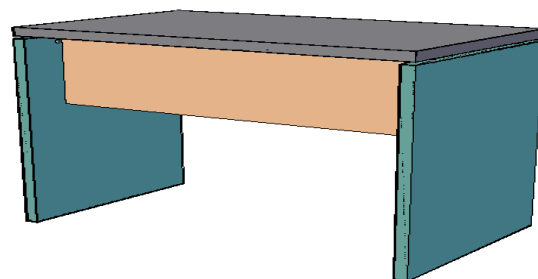

SCRIVANIA COMPLETA DA 180

colori	cod	prezzo €
grigio antrac.	MUE670MGA	231,00
metalizzato	MUE670MMT	259,00
faggio	MUE670MFG	240,00
noce	MUE670MNC	240,00
grigio perla	MUE670MGP	240,00

Dimensioni L=cm 180 P=cm 80 H=cm 73