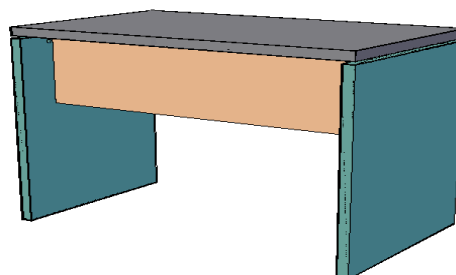

Dimensioni L=cm 140 P=cm 80 H=cm 73