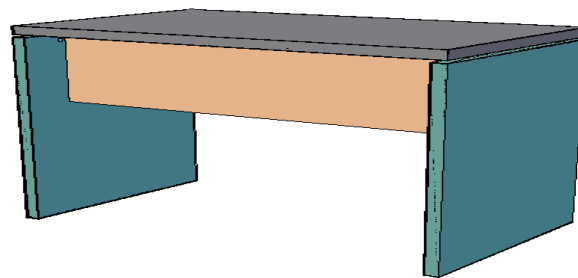

SCRIVANIA COMPLETA DA 200

colori	cod	prezzo €
grigio antrac.	MUE680MGA	245,00
metalizzato	MUE680MMT	275,00
faggio	MUE680MFG	255,00
noce	MUE680MNC	255,00
grigio perla	MUE680MGP	255,00

Dimensioni L=cm 200 P=cm 80 H=cm 73